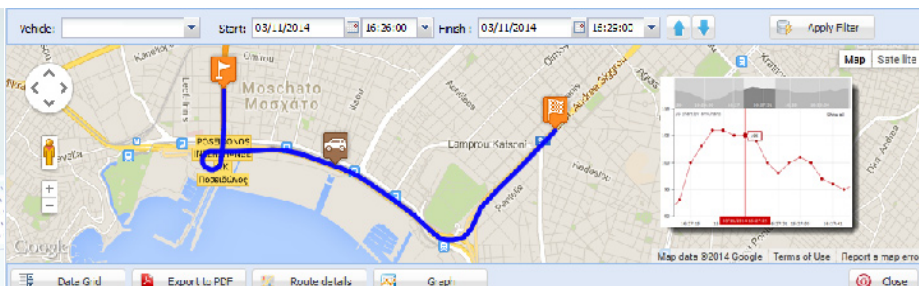

Software
Compatibility

Κάλυψη Κοινοτικών Οδηγιών
EURO III-IV-V-VI