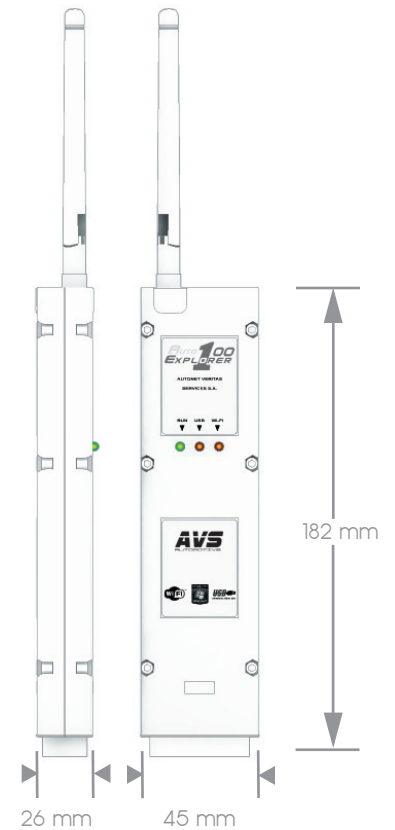

## AutoExplorer100 TRUCKS ΣΕΙΡΑ ΔΙΑΓΝΩΣΤΙΚΟΥ ΕΞΟΠΛΙΣΜΟΥ ΓΙΑ ΒΑΡΕΑ ΟΧΗΜΑΤΑ

Software  
Compatibility

Online Διαχείριση Βλαβών /  
Guided Troubleshooting

Διαστάσεις:  
Ενεργειακή Κατανάλωση:  
Συνδεσιμότητα PC:  
Interface:

(45x26x182) mm  
300 mA typ  
Wireless 802.11b/g, USB2.0  
ISO CAN-15765-4,  
SAE J2411 single wire CAN  
ISO-9141-2, ISO-14230-4

- ABS/ESP
- Αερόσακος (SRS)
- Υποβοήθηση Παρκαρίσματος
- Αντικλεπτικό Σύστημα
- Ηχοσύστημα
- Μηδενισμός Service
- Body Computer
- Κεντρικό Κλείδωμα
- Κλιματισμός
- Διαχείριση Κινητήρα
- Αυτόματο Κιβώτιο
- Οθόνη Πληροφοριών
- Ηλεκτρονικά Τιμονιού.
- Τηλεχειριστήρια
- Ηλεκτρικό Χειρόφρενο
- Ηλεκτρονικά Κινητήρα
- Αντλία Καυσίμου
- Σύστημα Start/Stop
- Ηλεκτρονικά Ηλιοροφής
- Ηλεκτρονικά Άνεσης
- Ηλεκτρονικά Καμπίνας
- Πρόσθετο Diesel
- Γωνία Τιμονιού
- Άναρτήσεις
- Προβολείς
- Πόρτες
- Καθίσματα
- Traction Control
- Λοιπά Ηλεκτρονικά
- Διακόπτης Ανάφλεξης
- Σύστημα Τετρακίνησης
- Κιβώτιο Ταχυτήτων
- Κεντρικά Ηλεκτρονικά
- Ηλεκτρονικά Χώρου
- Αποσκευών
- Συμπλέκτης
- Επιλογέας Ταχυτήτων
- Λοιπά Ηλεκτρονικά Κινητήρα
- Τροχοί
- Ηλεκτρονικά Ανάρτησης
- Immobilizer
- Πύλες Δικτύων
- Μονάδα Τηλεματικής
- Σειρήνα/Συναγερμός
- Πλοήγηση/GPS
- Προ-Αντλία Καυσίμου
- Αισθητήρας Βροχής
- Ρύθμιση Ύψους
- Καθρέπτες
- Δίκτυα CAN/VAN
- Διαχείριση Μπαταρίας
- Ηλεκτρικό Τιμόνι
- Spoiler
- Οθόνη HUD
- Πίεση Ελαστικών
- Μονάδα Οροφής
- Κινητό Τηλέφωνο/Bluetooth
- Ασφαλειοθήκη
- Trailer
- Σύστημα Keyless Entry